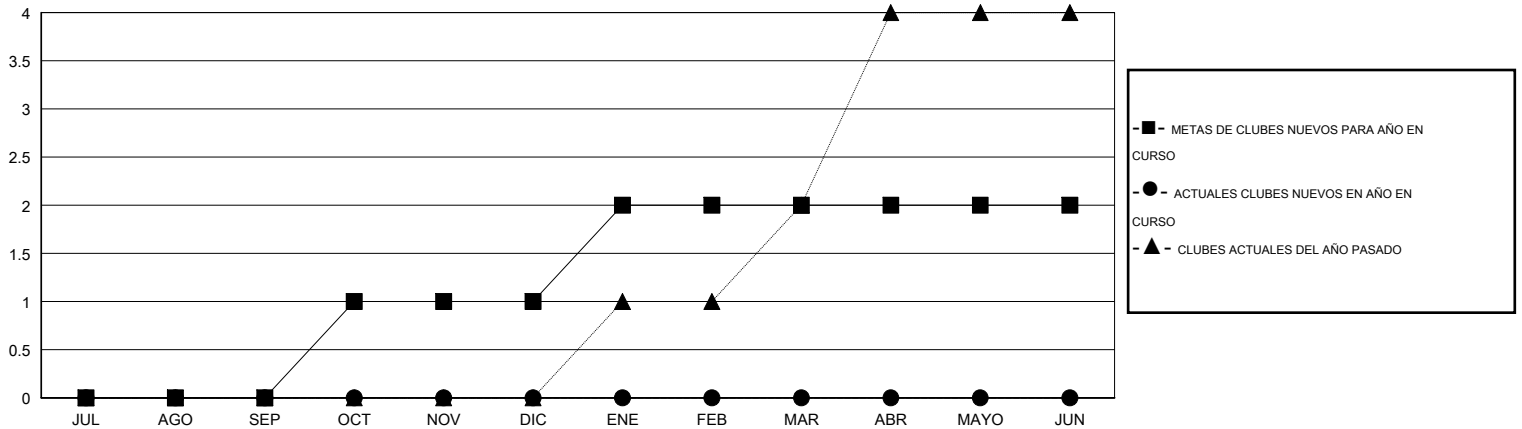

MONTHLY MEMBERSHIP PROGRESS REPORT

District M 1

Results as of: 9/30/2015

GMT: Pedro Marrello

UBICACIÓN PARAGUAY

GMT DE AE 3

Clubes					socios				
RESULTADOS DE 2015-2016					RESULTADOS DE 2015-2016				
TRIMESTRE	META DE CLUBES NUEVOS	NUEVOS CLUBES	CLUBES DADOS DE BAJA	GANANCIA/PÉRDIDA NETA	TRIMESTRE	META DE SOCIOS NUEVOS	SOCIOS FUNDADORES Y NUEVOS SOCIOS AÑADIDOS	SOCIOS DADOS DE BAJA	GANANCIA/PÉRDIDA NETA
JUL/AGO/SEP	0	0	0	0	JUL/AGO/SEP	18	43	71	-28
OCT/NOV/DIC	1	0	0	0	OCT/NOV/DIC	38	0	0	0
ENE/FEB/MAR	1	0	0	0	ENE/FEB/MAR	28	0	0	0
ABR/MAYO/JUN	0	0	0	0	ABR/MAYO/JUN	-17	0	0	0

METAS Y CIFRA ACUMULATIVA DE CLUBES NUEVOS

METAS Y CIFRA ACUMULATIVA DE SOCIOS

CLUBES DADOS DE BAJA: 0	15 CLUBS OF 44 AÑADIERON 1 O MÁS SOCIOS NUEVOS	DISTRIBUCIÓN POR SEXO
		MASCULINO 675 (52.08%)
		FEMENINO 621 (47.92%)
SOCIOS DADOS DE BAJA	CLIC AQUÍ PARA DATOS DE SALUD DE CLUB	SOCIOS EN UNIDAD FAMILIAR 470
FALLECIDOS 5		CABEZA DE FAMILIA 196
CLUB CANCELADO 0		NO ES CABEZA DE FAMILIA 274
OTRO 66		
TOTAL 71		