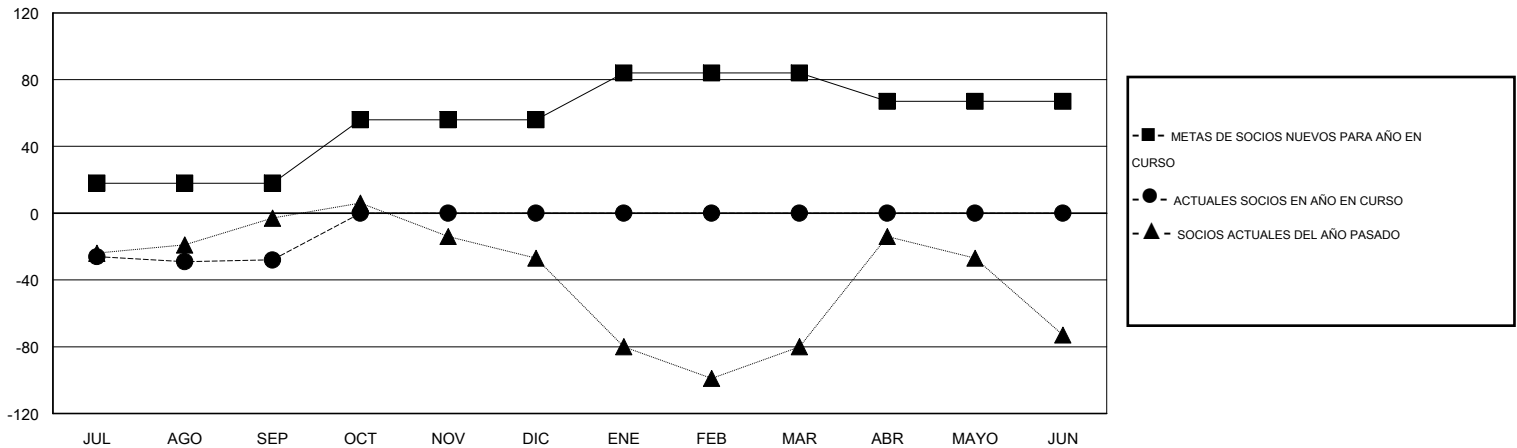

MONTHLY MEMBERSHIP PROGRESS REPORT

District M 1

Results as of: 9/30/2015

GMT: Pedro Marrello

UBICACIÓN PARAGUAY

GMT DE AE 3

Clubes					socios				
RESULTADOS DE 2015-2016					RESULTADOS DE 2015-2016				
TRIMESTRE	META DE CLUBES NUEVOS	NUEVOS CLUBES	CLUBES DADOS DE BAJA	GANANCIA/PÉRDIDA NETA	TRIMESTRE	META DE SOCIOS NUEVOS	SOCIOS FUNDADORES Y NUEVOS SOCIOS AÑADIDOS	SOCIOS DADOS DE BAJA	GANANCIA/PÉRDIDA NETA
JUL/AGO/SEP	0	0	0	0	JUL/AGO/SEP	18	43	71	-28
OCT/NOV/DIC	1	0	0	0	OCT/NOV/DIC	38	0	0	0
ENE/FEB/MAR	1	0	0	0	ENE/FEB/MAR	28	0	0	0
ABR/MAYO/JUN	0	0	0	0	ABR/MAYO/JUN	-17	0	0	0

METAS Y CIFRA ACUMULATIVA DE CLUBES NUEVOS

METAS Y CIFRA ACUMULATIVA DE SOCIOS

CLUBES DADOS DE BAJA: 0	15 CLUBS OF 44 AÑADIERON 1 O MÁS SOCIOS NUEVOS	DISTRIBUCIÓN POR SEXO
		MASCULINO 675 (52.08%)
		FEMENINO 621 (47.92%)
SOCIOS DADOS DE BAJA	CLIC AQUÍ PARA DATOS DE SALUD DE CLUB	SOCIOS EN UNIDAD FAMILIAR 470
FALLECIDOS 5		CABEZA DE FAMILIA 196
CLUB CANCELADO 0		NO ES CABEZA DE FAMILIA 274
OTRO 66		
TOTAL 71		